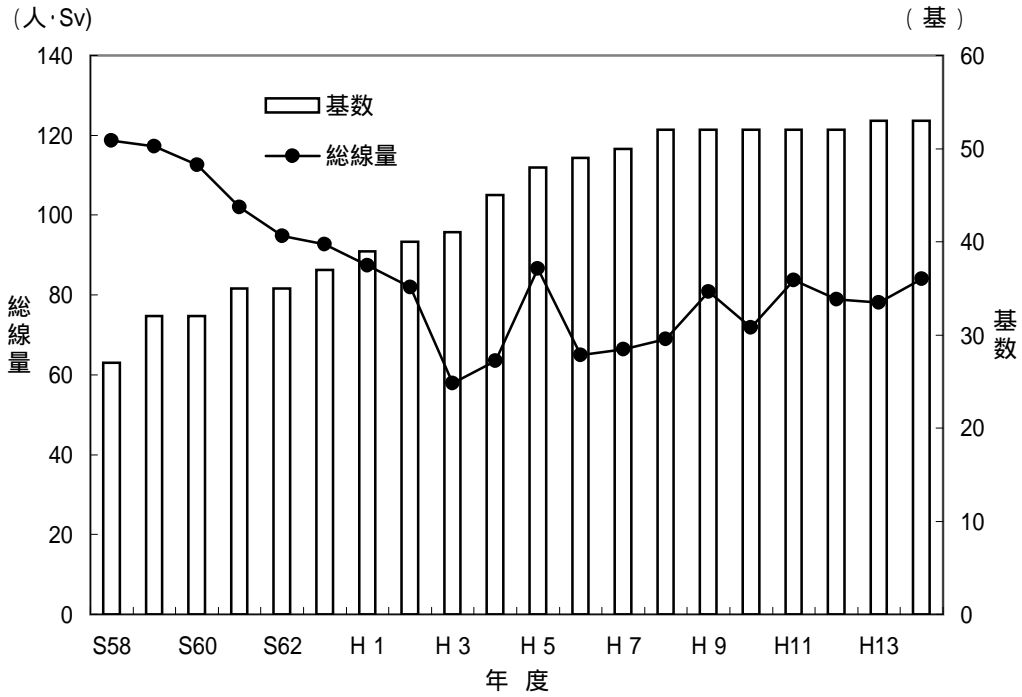

(参考)

実用発電用原子炉施設における総線量と基数の年度別推移

実用発電用原子炉施設における平均線量の年度別推移