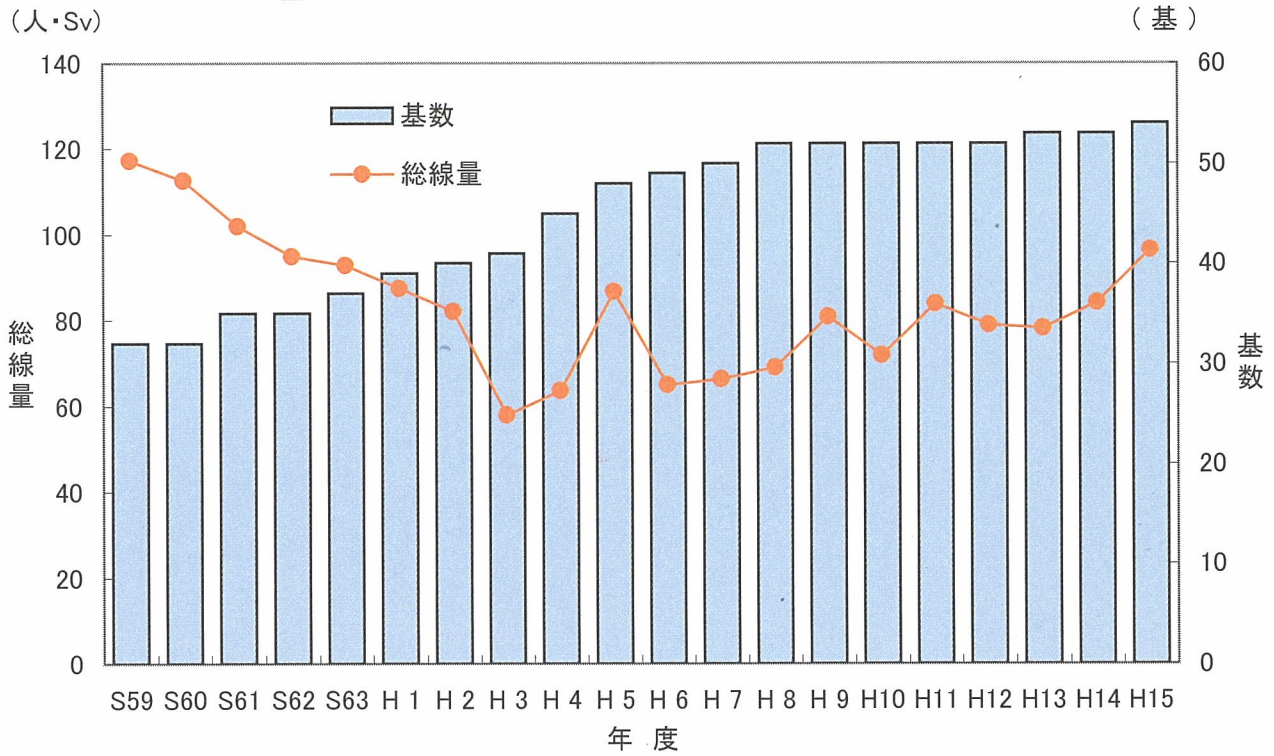

(参 考)

実用発電用原子炉施設における総線量と基数の年度別推移

実用発電用原子炉施設における平均線量の年度別推移