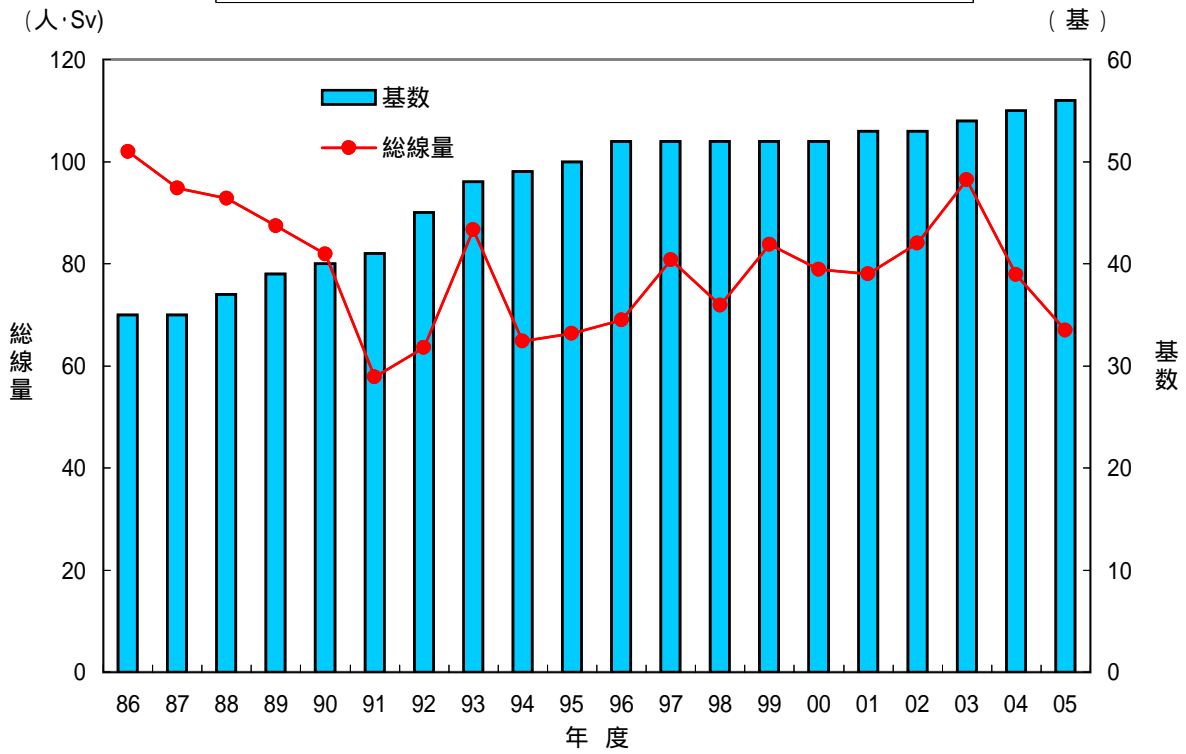

(参考)

実用発電用原子炉施設における総線量と基数の年度別推移

実用発電用原子炉施設における平均線量の年度別推移