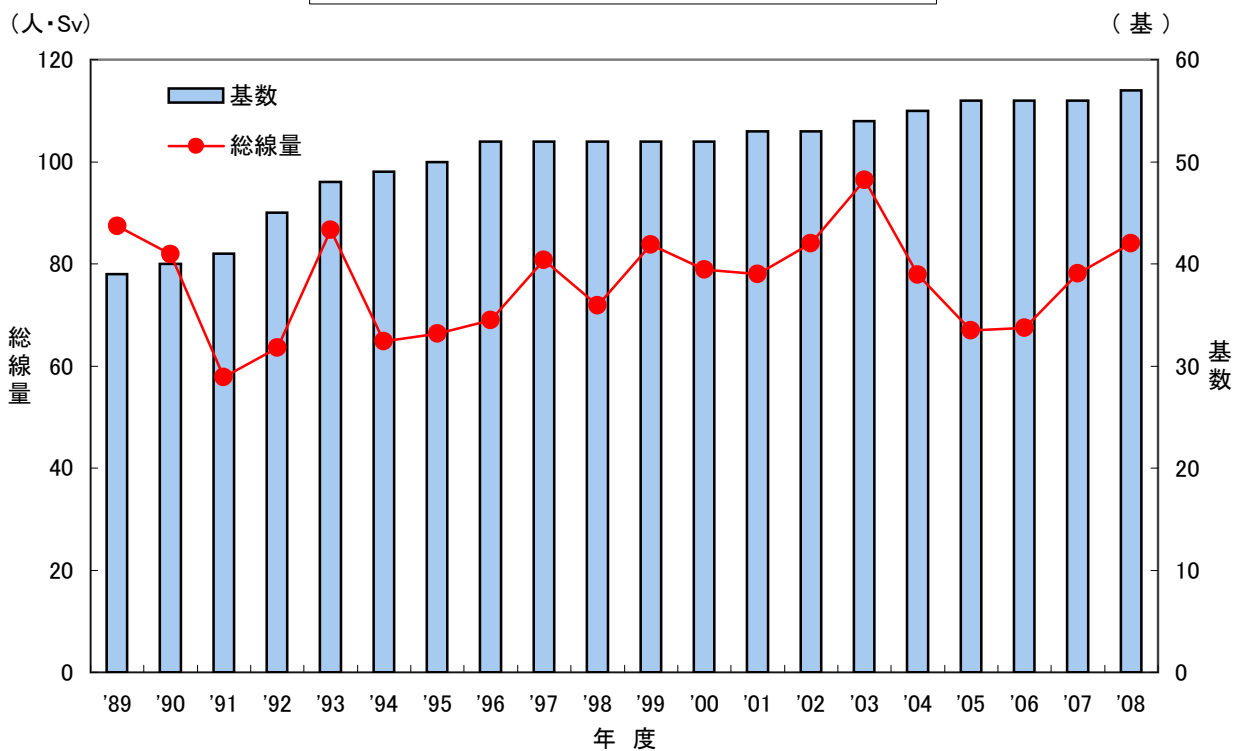

実用発電用原子炉施設における総線量と基数の年度別推移

実用発電用原子炉施設における平均線量の年度別推移