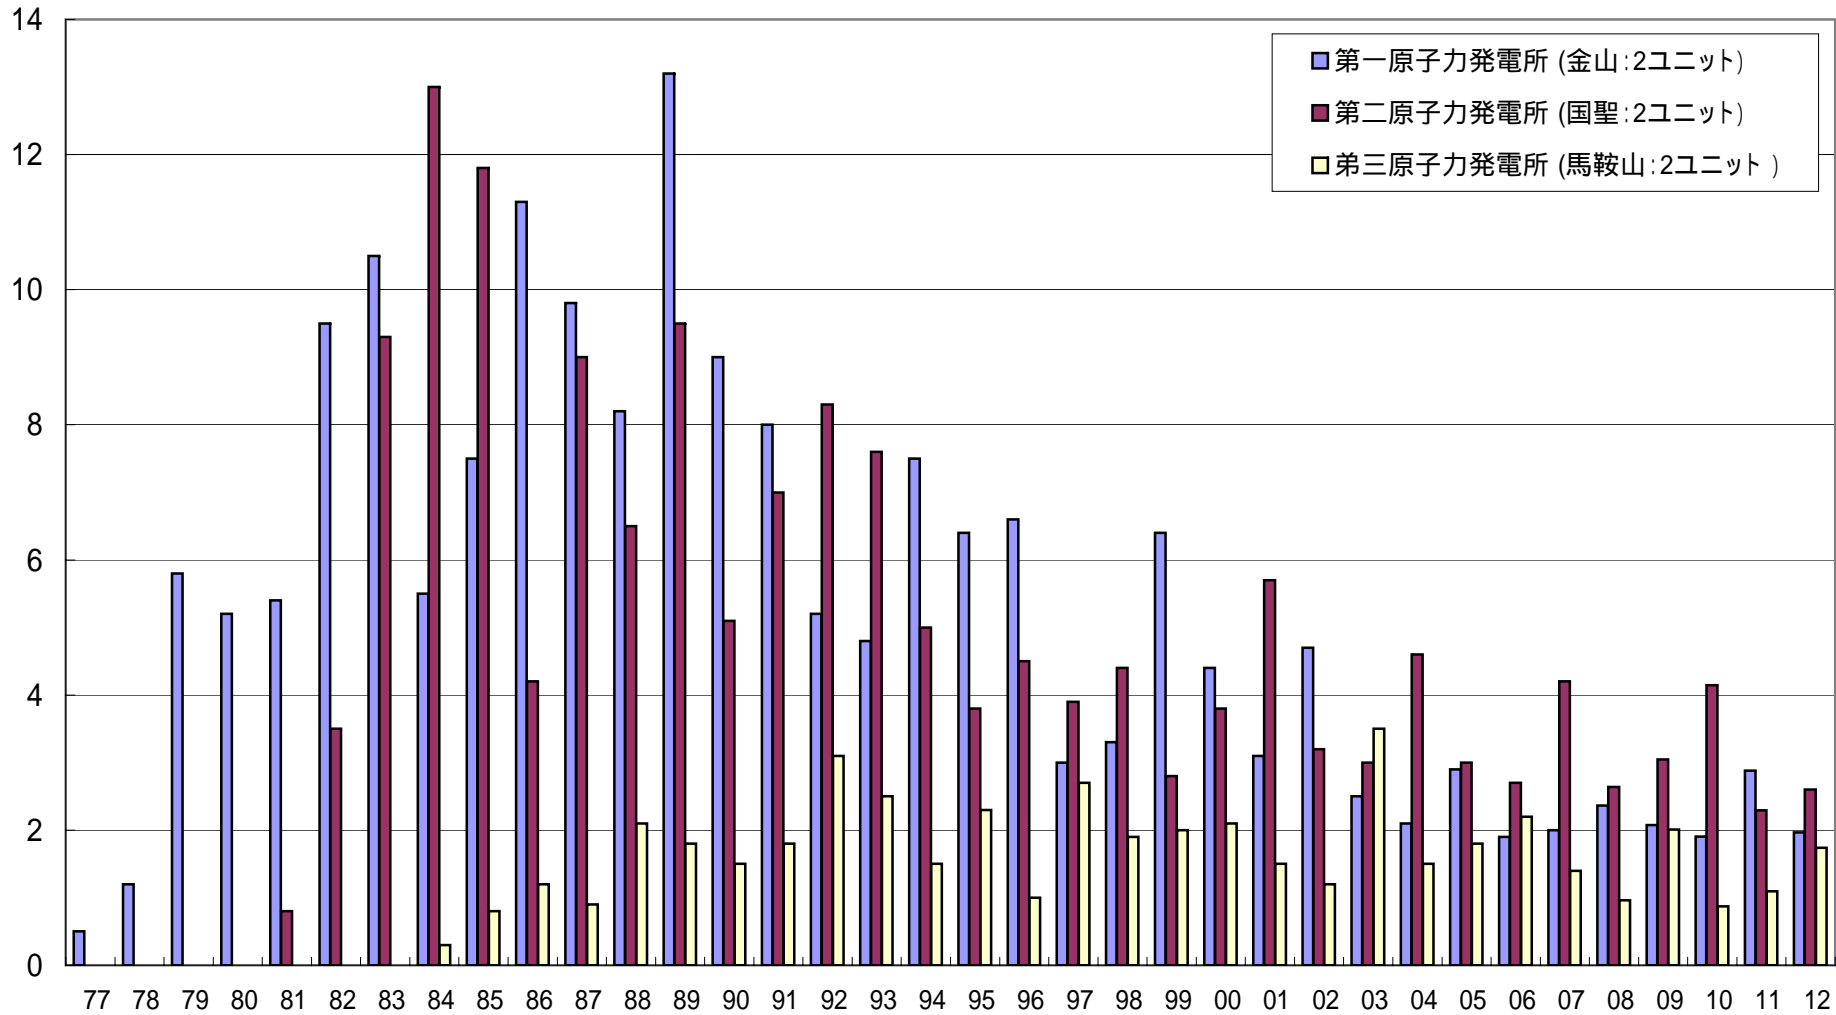

台湾の各発電所の集団線量

(人.Sv)

出典:原子能委員会