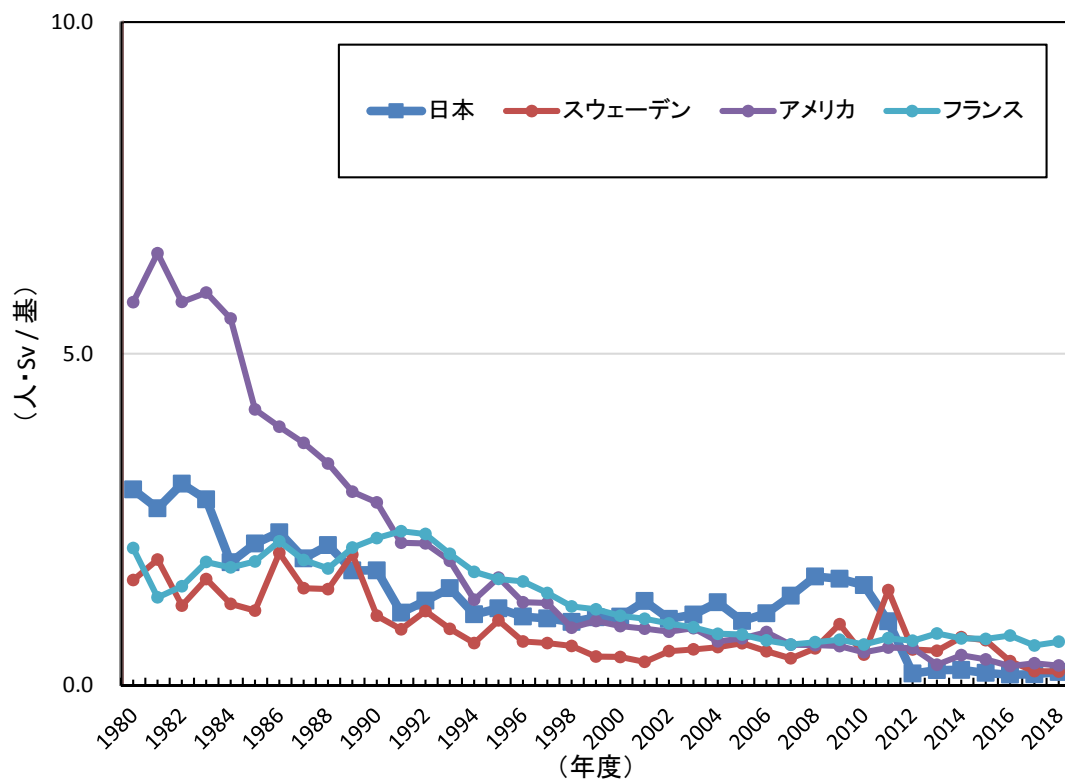

世界の原子力発電所一基当たり線量の推移 (BWR) (1980-2018)

世界の原子力発電所一基当たり線量の推移 (PWR) (1980-2018)

世界の原子力発電所一基当たり線量の推移（発電炉）（1980-2018）