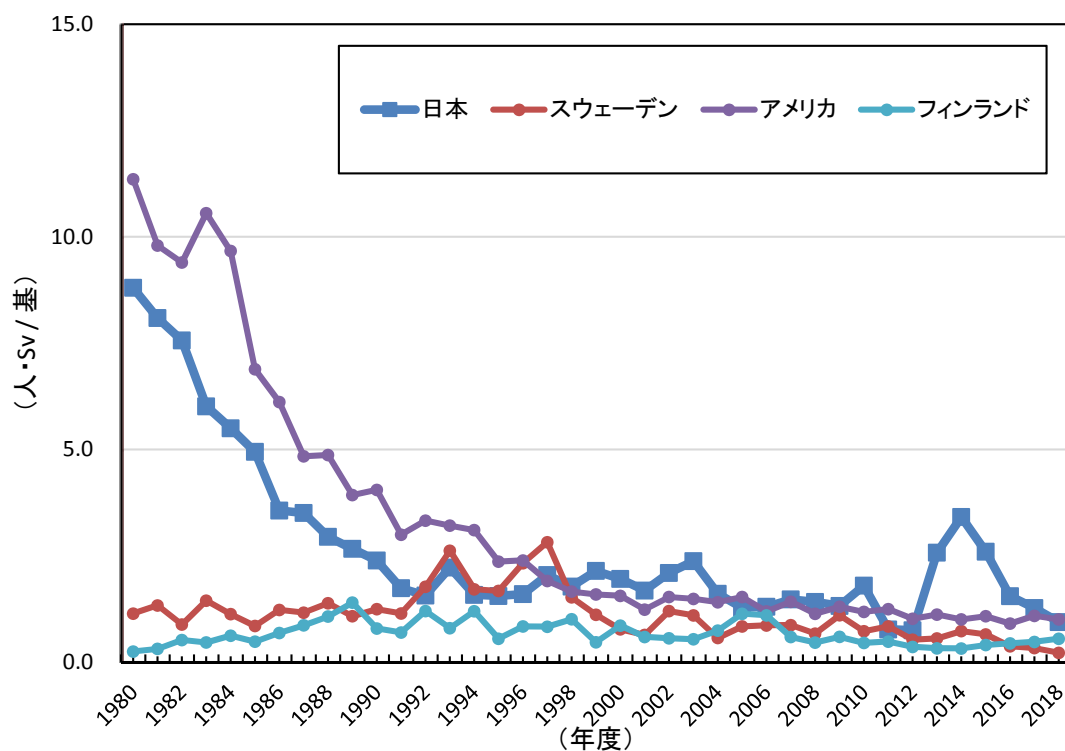

世界の原子力発電所一基当たり線量の推移 (BWR) (1980-2018)

世界の原子力発電所一基当たり線量の推移 (PWR) (1980-2018)

世界の原子力発電所一基当たり線量の推移（発電炉）（1980-2018）